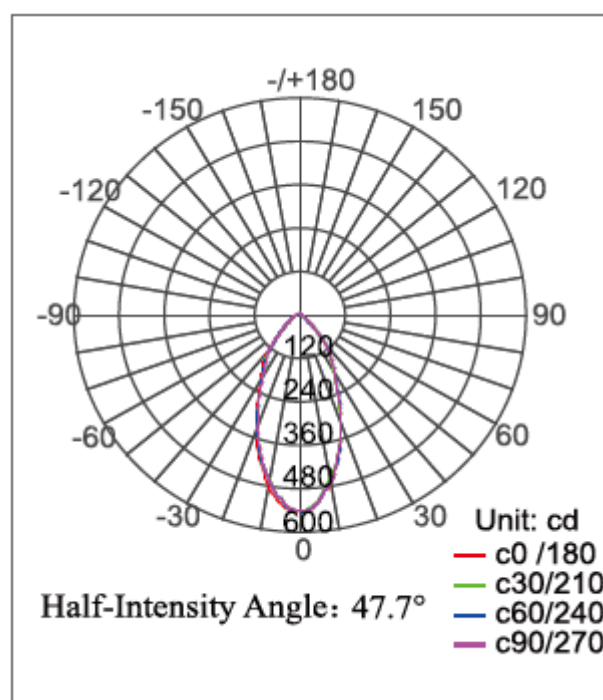

<b>MERK</b>	<b>Allure</b>
<b>ARTIKELNUMMER</b>	<b>22151</b>
<b>Type</b>	<b>Ledmodule</b>
<b>MATERIAAL</b>	<b>Aluminium</b>
<b>KLEUR</b>	<b>Zwart</b>
<b>KLASSE</b>	<b>II</b>
<b>GEWICHT</b>	<b>154 gram</b>
<b>DRIVER</b>	<b>Extern</b>
<b>AANSLUITWAARDE</b>	<b>200-240 Volt</b>
<b>LICHTBRON</b>	<b>Cob Led</b>
<b>CRI:&gt;</b>	<b>90</b>
<b>Wattage</b>	<b>5 watt</b>
<b>Lumen</b>	<b>450</b>
<b>GRADEN</b>	<b>60°</b>
<b>KELVIN</b>	<b>2700-3000-4000 K</b>
<b>CCT</b>	<b>INSTELBAAR</b>
<b>DIMBAAR</b>	<b>Traling edge</b>
<b>BUITENMAAT</b>	<b>50Ø mm</b>
<b>HOOGTE</b>	<b>43 mm</b>
<b>PF:&gt;</b>	<b>95</b>
<b>VERPAKKING</b>	<b>100 mm x 100 mm</b>
<b>VERPAKKING</b>	<b>x 70 mm 129 gram</b>
<b>TOTAAL GTIN</b>	<b>8720572481756</b>